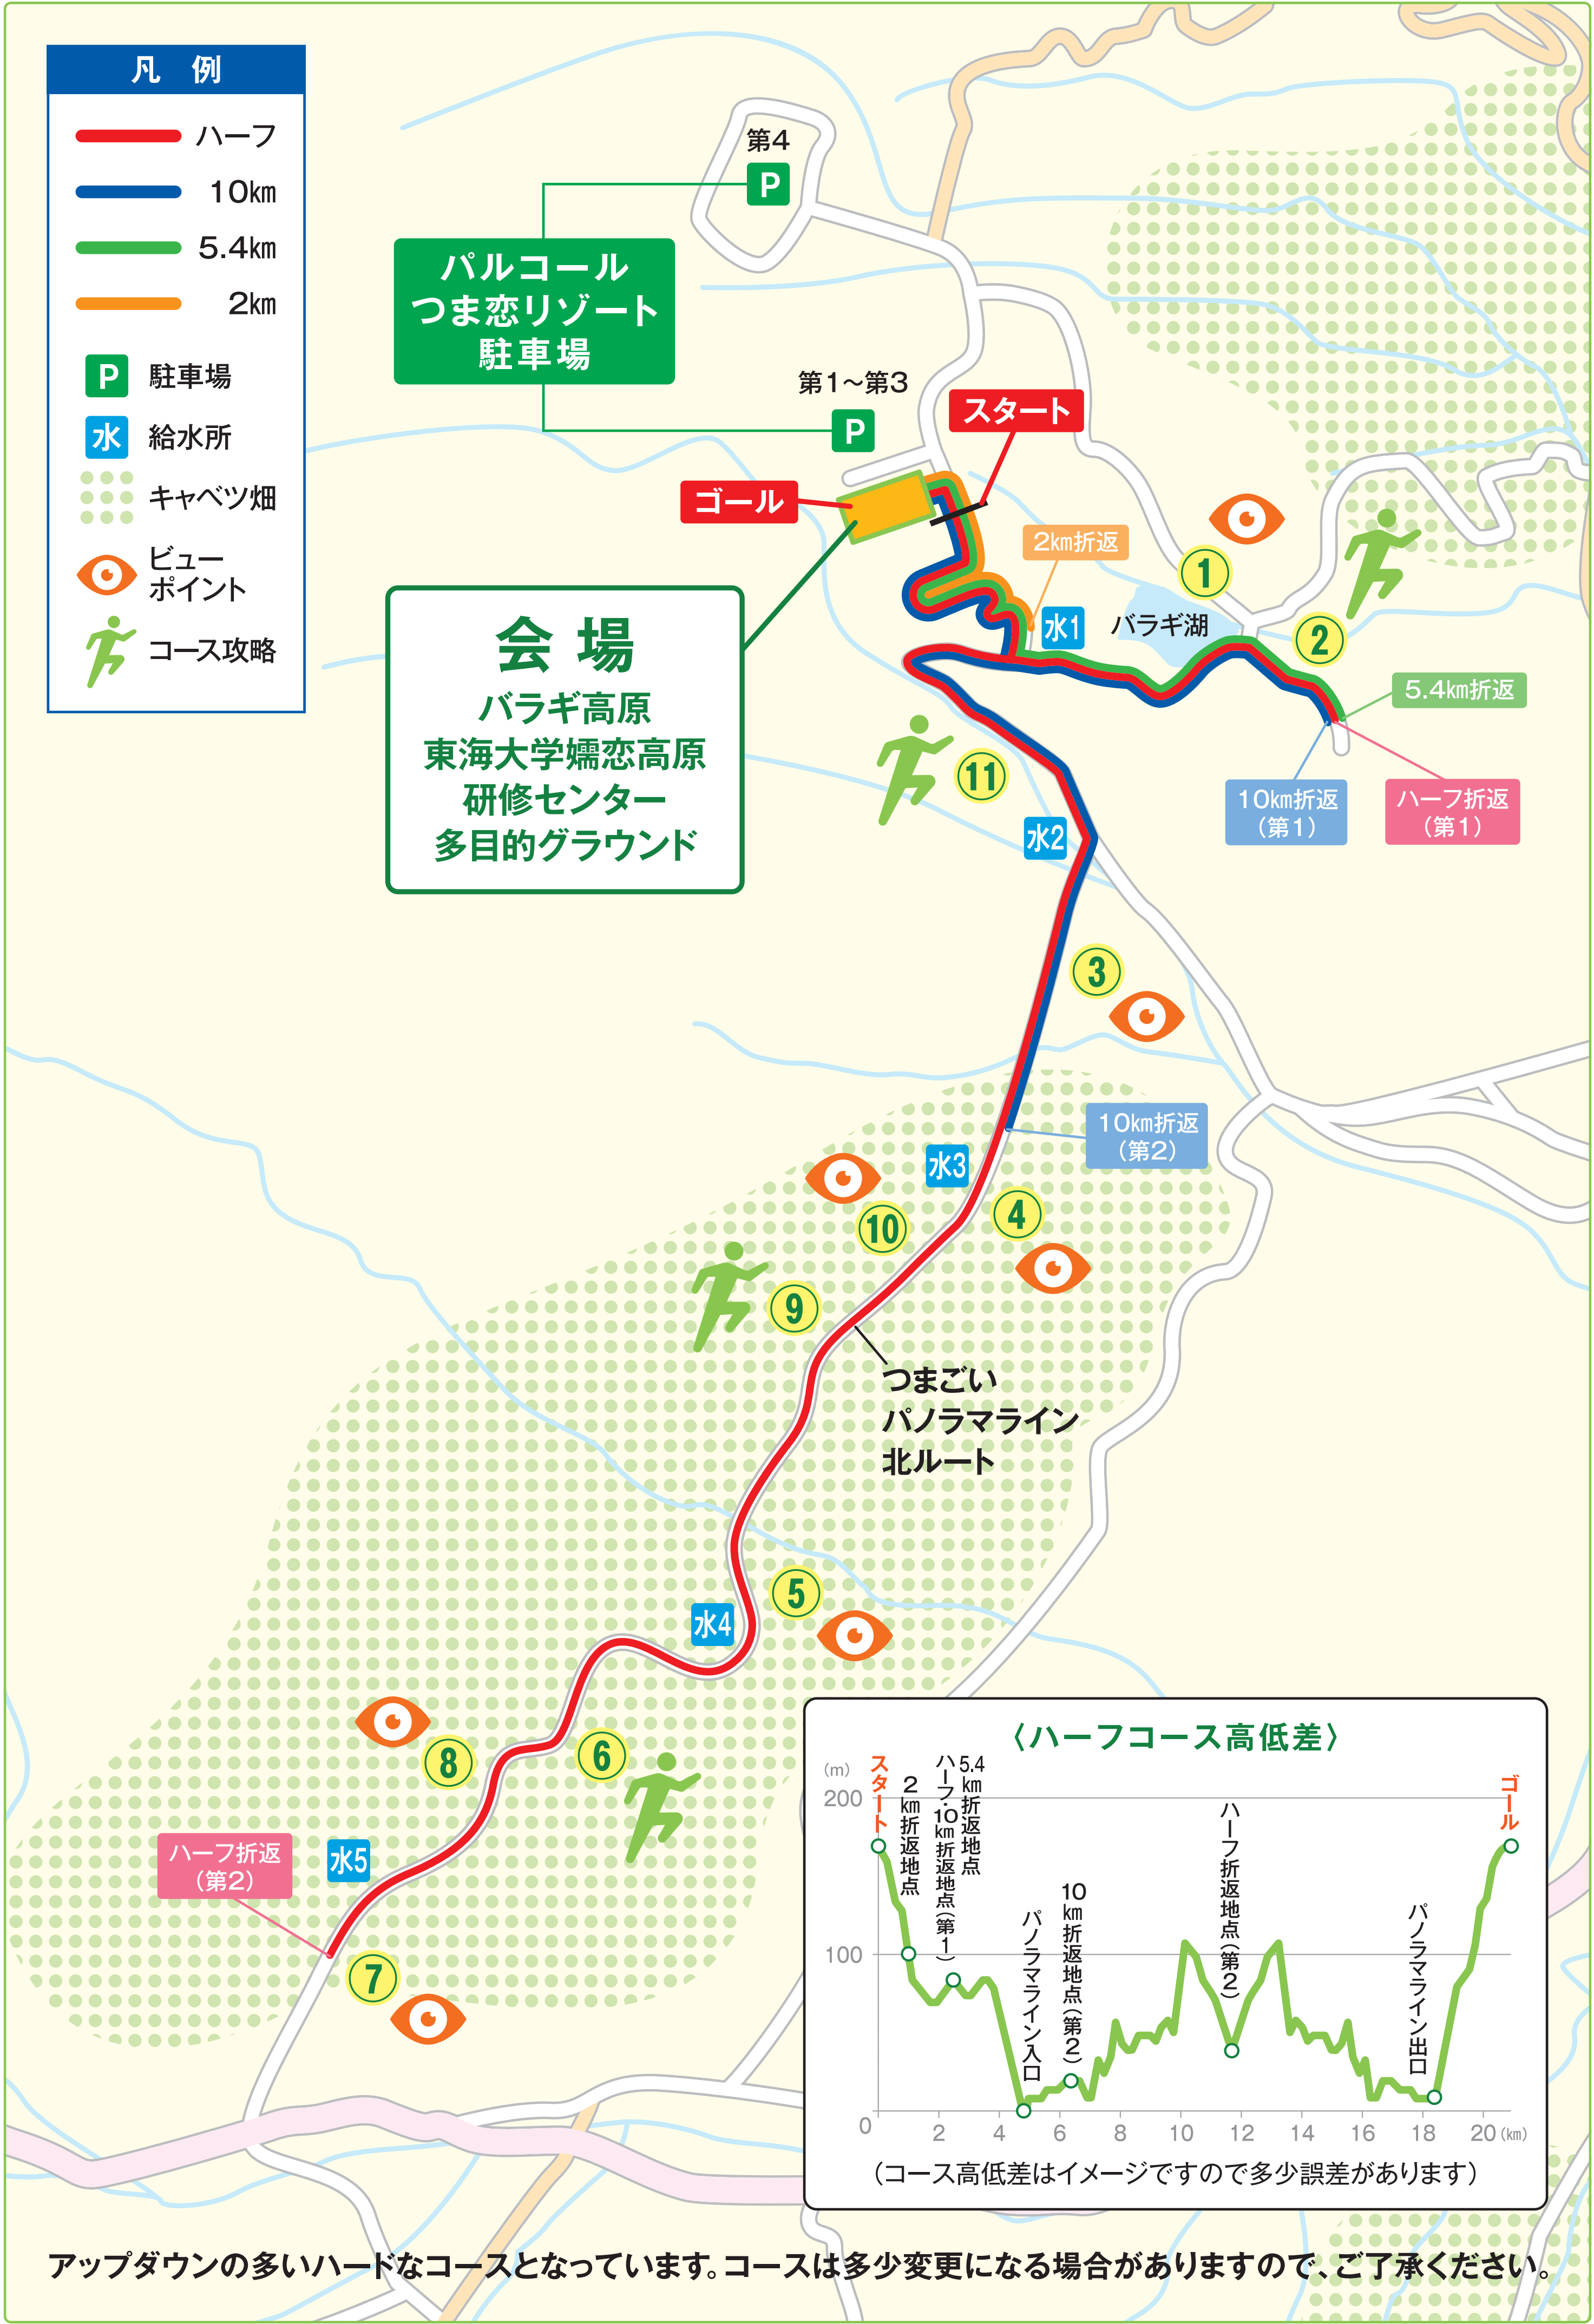

- 凡例**
- ハーフ
 - 10km
 - 5.4km
 - 2km
 - P** 駐車場
 - 水** 給水所
 - キャベツ畑
 - ビューポイント
 - コース攻略

**パルコール
つま恋リゾート
駐車場**

会場
バラギ高原
東海大学孺恋高原
研修センター
多目的グラウンド

アップダウンの多いハードなコースとなっています。コースは多少変更になる場合がありますので、ご了承ください。