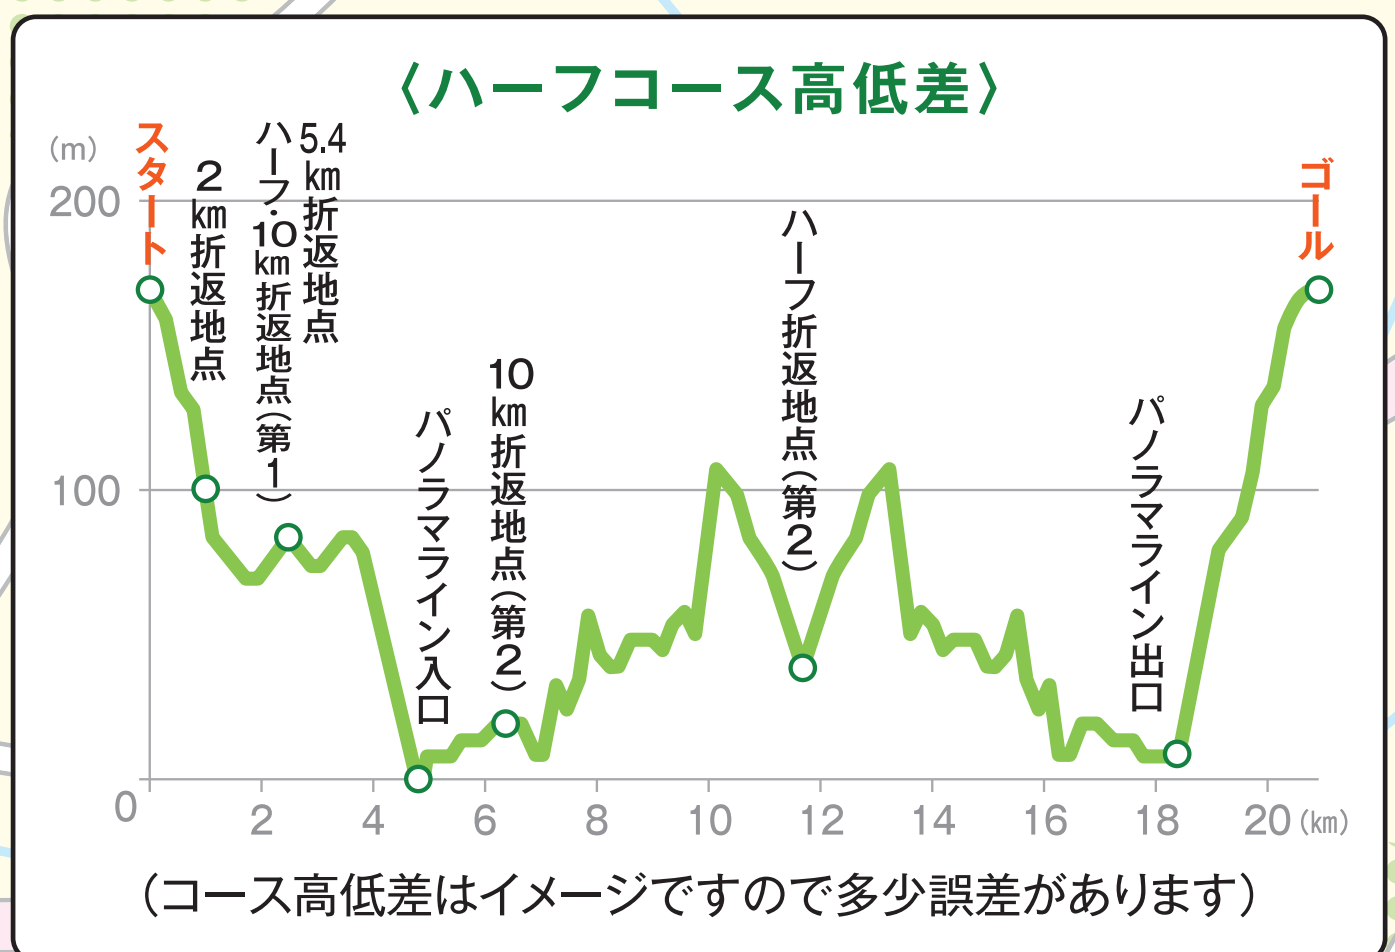

- 凡例**
- ハーフ
 - 10km
 - 5.4km
 - 2km
 - P** 駐車場
 - 水** 給水所
 - キャベツ畑
 - ビューポイント
 - コース攻略

**パルコール
つま恋リゾート
駐車場**

会場
バラギ高原
東海大学孺恋高原
研修センター
多目的グラウンド

アップダウンの多いハードなコースとなっています。コースは多少変更になる場合がありますので、ご了承ください。